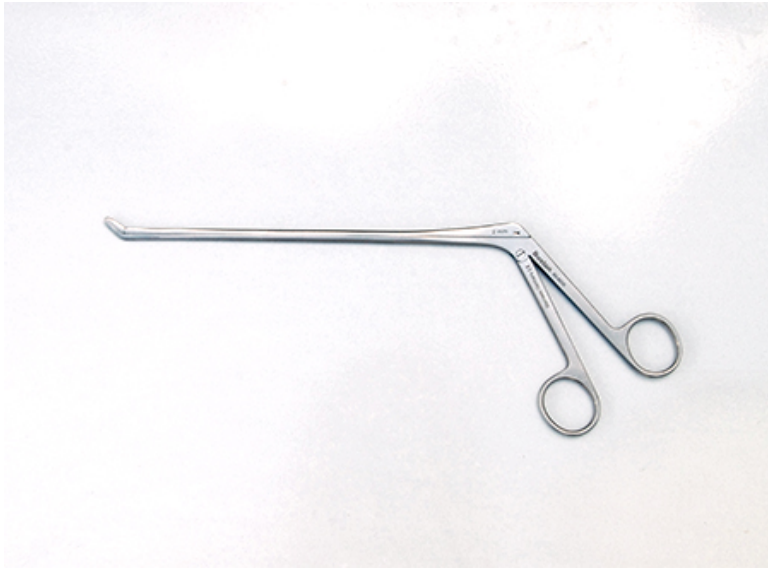

83-8261

Weil-Blakesley Rongeur, up 45°, 5.0mm

- Standard IVD
- Tear Drop Cup with Fenestration
- Up 45° Cup Angle
- 200 mm Shaft Length

Weil-Blakesley Rongeur, up 45°,
5.0mm